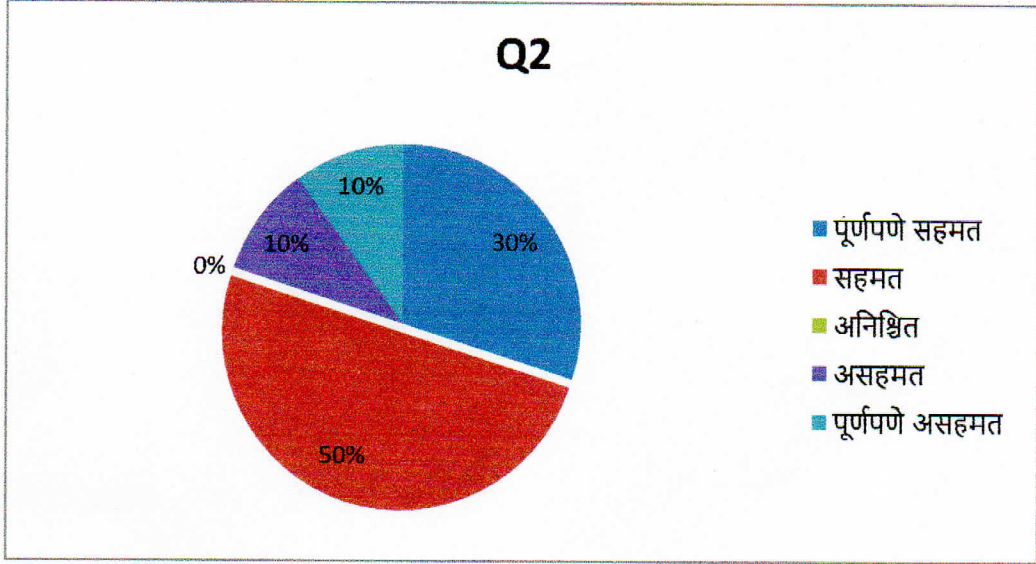

पूर्णपणे सहमत	सहमत	अनिश्चित	असहमत	पूर्णपणे असहमत
Q2	3	5	0	1	1