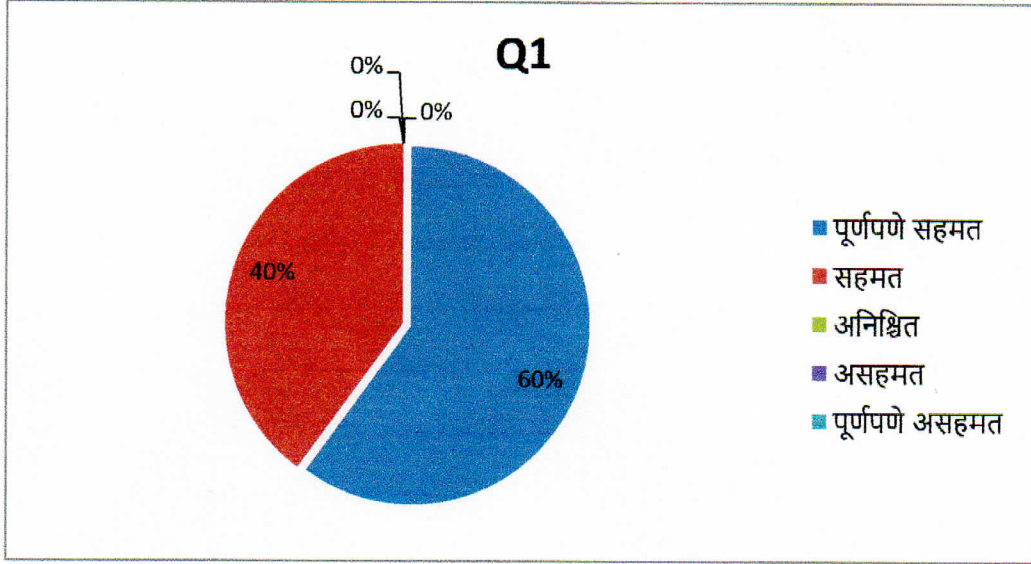

पूर्णपणे सहमत	सहमत	अनिश्चित	असहमत	पूर्णपणे असहमत
Q1	6	4	0	0	0