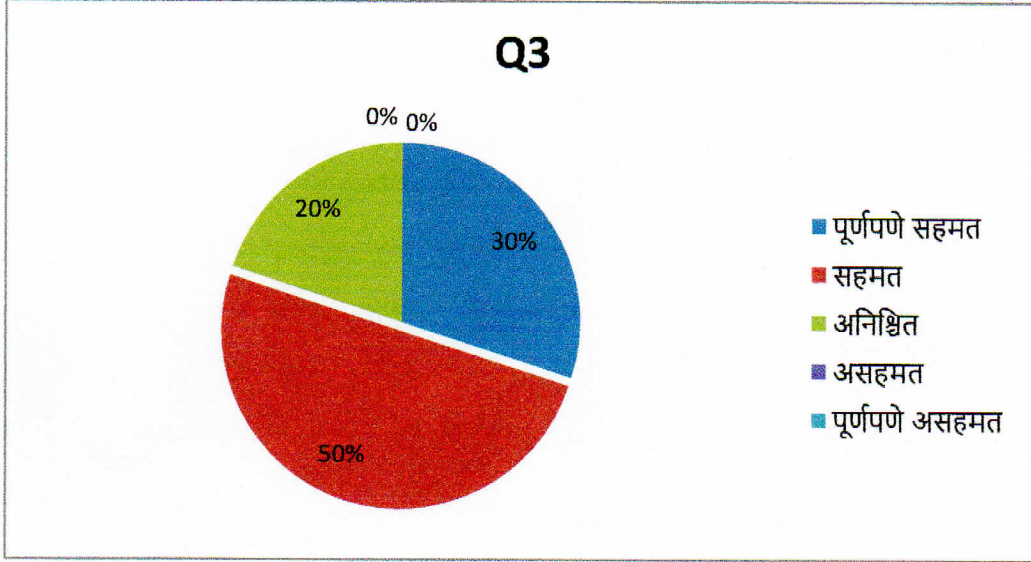

पूर्णपणे सहमत	सहमत	अनिश्चित	असहमत	पूर्णपणे असहमत
Q3	3	5	2	0	0